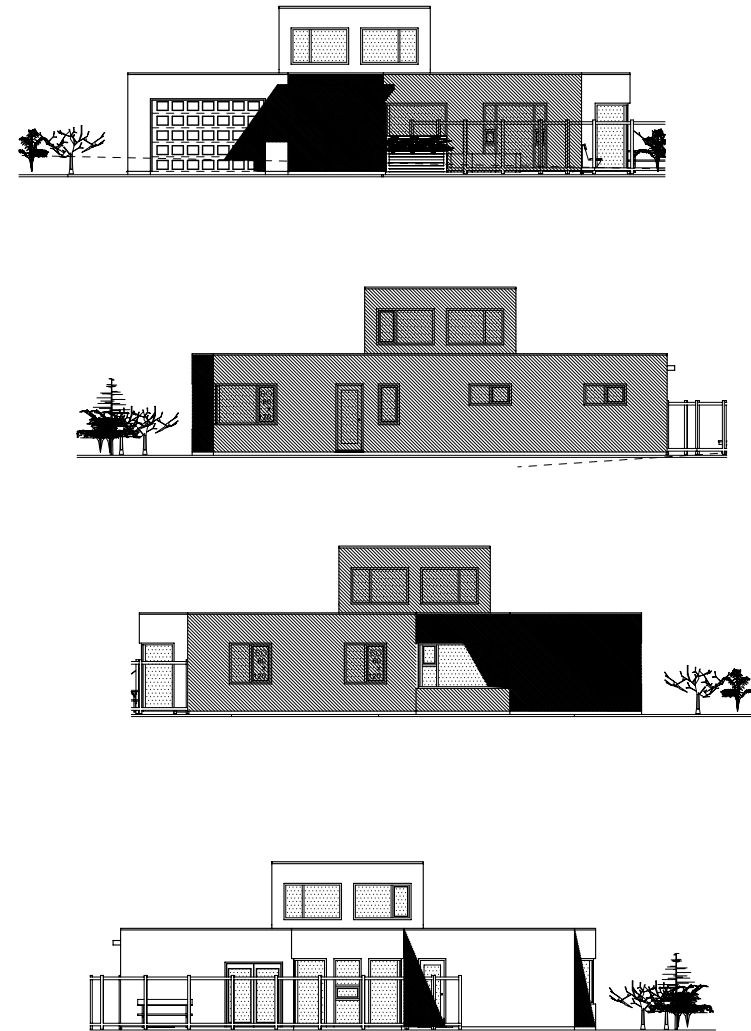

ÞAKHÆÐ

VERKHEITI

E-249A

ÍBÚÐ	BÍLSKÚR	SAMTALS	KVARDI (A4)
188,8 m <sup>2</sup>	38,3 m <sup>2</sup>	248,9 m <sup>2</sup>	1:150 / 1:250
Varmamót ehf. - 421 6800 - varmamot@varmamot.is			