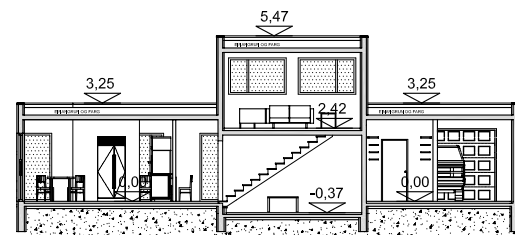

ÞAKHÆÐ

VERKHEITI

E-249A

ÍBÚÐ	BÍLSKÚR	SAMTALS	KVARDI (A4)
188,8 m <sup>2</sup>	38,3 m <sup>2</sup>	248,9 m <sup>2</sup>	1:150 / 1:250
Varmamót ehf. - 421 6800 - varmamot@varmamot.is			