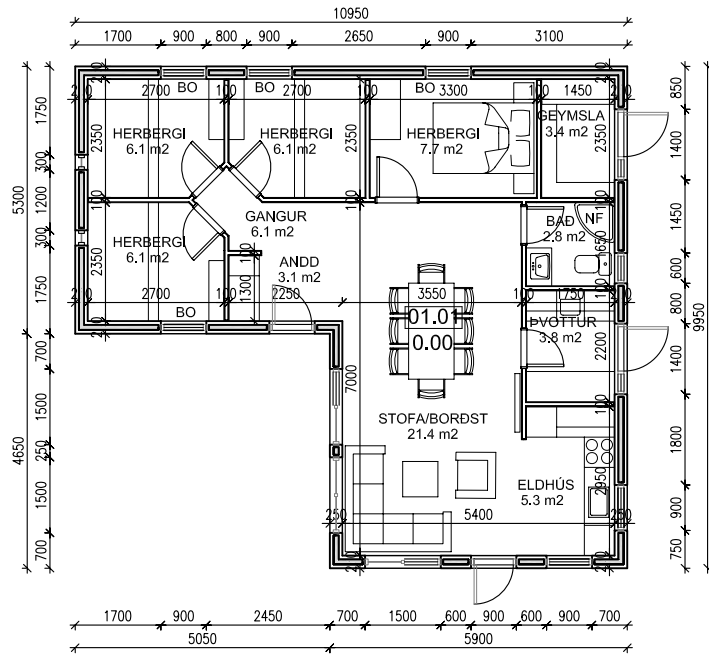

GRUNNMYND F09-1 1:100

F09 snið 1:150

| VERKHEITI                                       |                  | F09                 |               |
|---|------------------|---------------------|---------------|
| 01.01   | 01.02            | SAMTALS             | KVARDI (A4)   |
| 85,5 m <sup>2</sup>                             | 0 m <sup>2</sup> | 85,5 m <sup>2</sup> | 1:100 / 1:150 |
| Varmamót ehf. - 421 6800 - varmamot@varmamot.is |                  |                     |               |