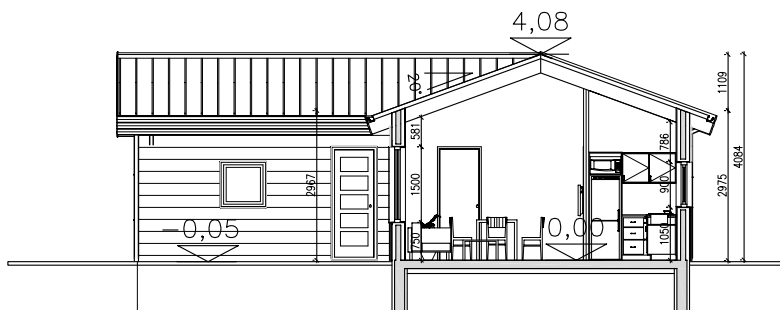

GRUNNMYND F09-1 1:100

F09 snið 1:150

| VERKHEITI                                       |                  | F09                 |               |
|---|------------------|---------------------|---------------|
| 01.01   | 01.02            | SAMTALS             | KVARDI (A4)   |
| 85,5 m <sup>2</sup>                             | 0 m <sup>2</sup> | 85,5 m <sup>2</sup> | 1:100 / 1:150 |
| Varmamót ehf. - 421 6800 - varmamot@varmamot.is |                  |                     |               |