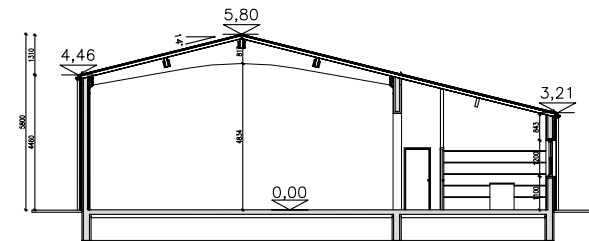

ÚTLIT NORÐUR

ÚTLIT AUSTUR

ÚTLIT SUÐUR

ÚTLIT VESTUR

VERKHEITI			
I-10E			
FJÖLDI	EINING	SAMTALS	KVARÐI (A4)
2 stk.	249,0 m ²	498,0 m ²	1:200 / 1:250
Varmamót ehf. - 421 6800 - varmamot@varmamot.is			