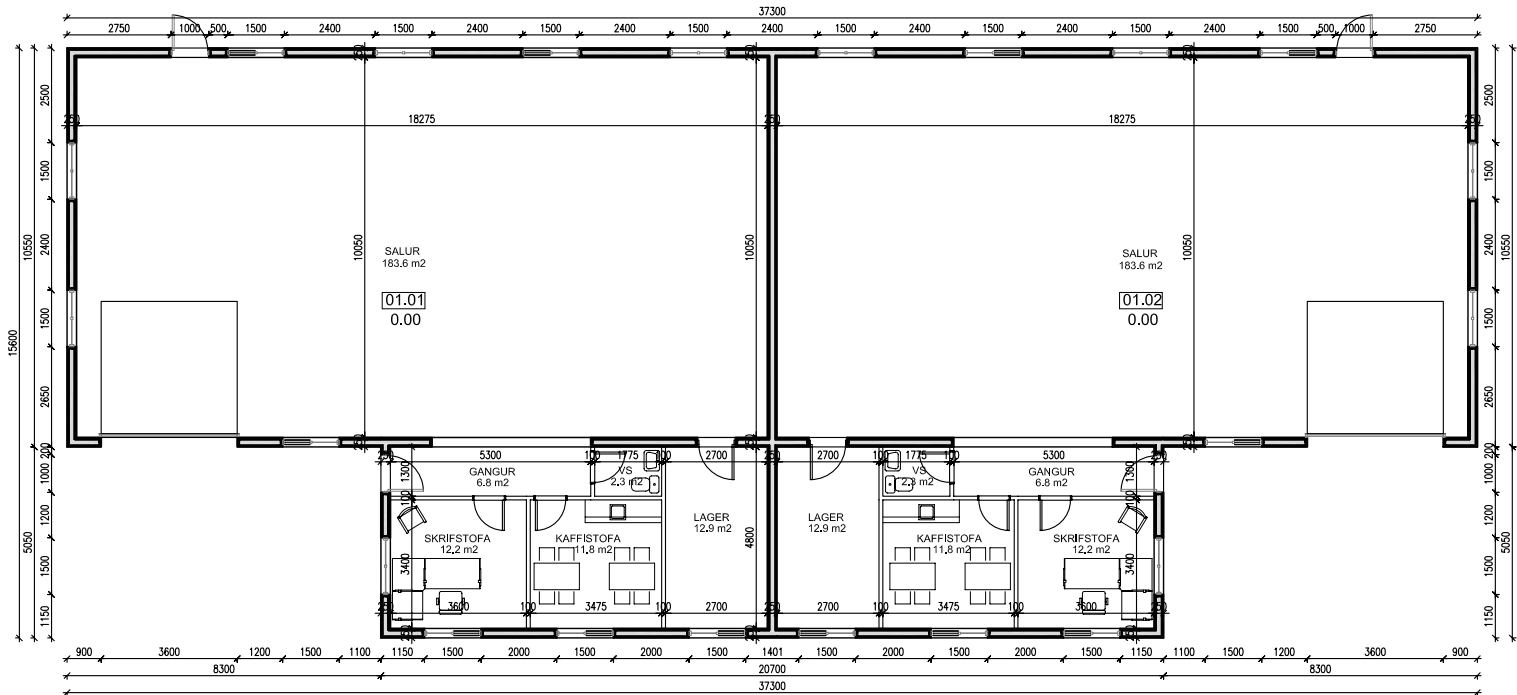

ÚTLIT NORÐUR

ÚTLIT AUSTUR

ÚTLIT SUÐUR

ÚTLIT VESTUR

VERKHEITI			
I-10E			
FJÖLDI	EINING	SAMTALS	KVARÐI (A4)
2 stk.	249,0 m ²	498,0 m ²	1:200 / 1:250
Varmamót ehf. - 421 6800 - varmamot@varmamot.is			