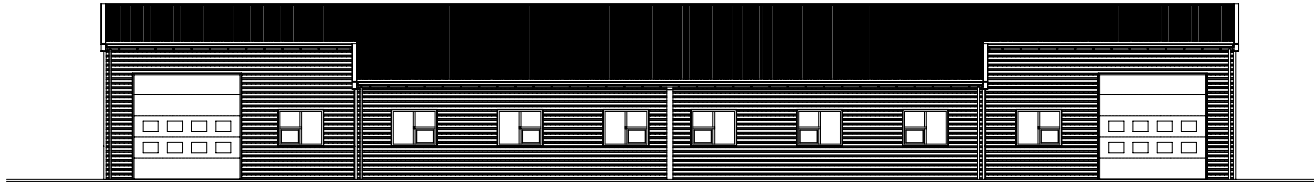

ÚTLIT NORÐUR

ÚTLIT AUSTUR

ÚTLIT SUÐUR

ÚTLIT VESTUR

VERKHEITI			
I-10E			
FJÖLDI	EINING	SAMTALS	KVARÐI (A4)
2 stk.	249,0 m ²	498,0 m ²	1:200 / 1:250
Varmamót ehf. - 421 6800 - varmamot@varmamot.is			