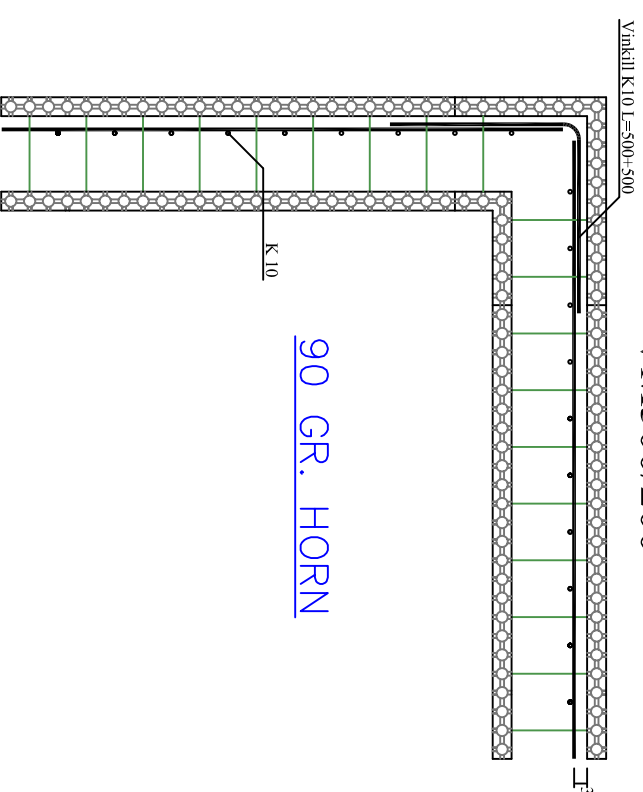

JÄRNABENDING EINFÖLD-1

VM250/150

90 GR. HORN

VM300/200

90 GR. HORN

LÁRÉTT JÄRN ERU 35mm FRÁ INNRI BRÚN OG LÖÐRÉTT JÄRN Í FIARLÆGDINN 45mm
ÞETTA GILDIR UM ÖLL VARMAMÖT SAMAN HVORT EINANGRUNIN SÉ 50 EDA 75mm
VIÐ 90 GR. HORN ER FIARLÆGD FRÁ YTRI BRÚN Í FYRSTA JÄRN 250mm OG SíÐAN 150mm

VM-361