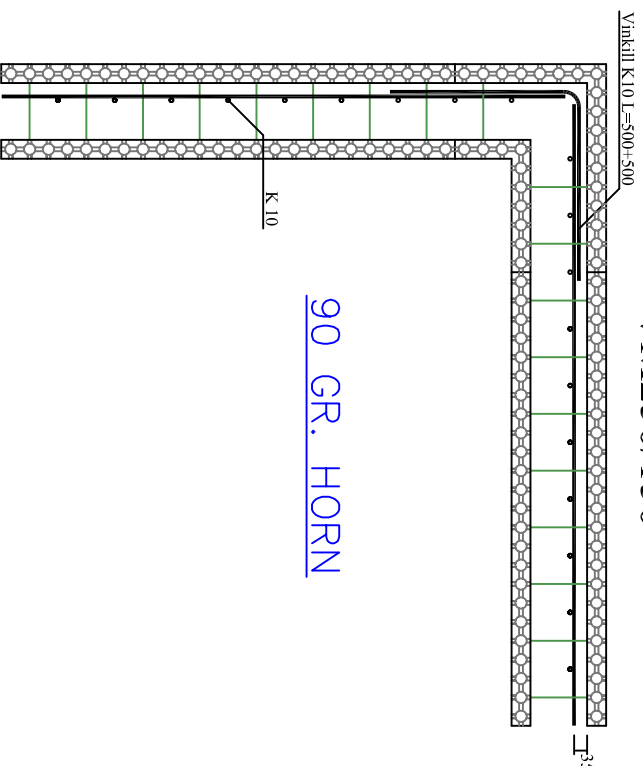

JÄRNABENDING EINFÖLD-1

VM250/150

90 GR. HORN

VM300/200

90 GR. HORN

LÁRÉTT JÄRN ERU 35mm FRÁ INNRI BRÚN OG LÖÐRÉTT JÄRN Í FIARLÆGDINN 45mm
ÞETTA GILDIR UM ÖLL VARMAMÖT SAMAN HVORT EINANGRUNIN SÉ 50 EDA 75mm
VIÐ 90 GR. HORN ER FIARLÆGD FRÁ YTRI BRÚN Í FYRSTA JÄRN 250mm OG SíÐAN 150mm

VM-361