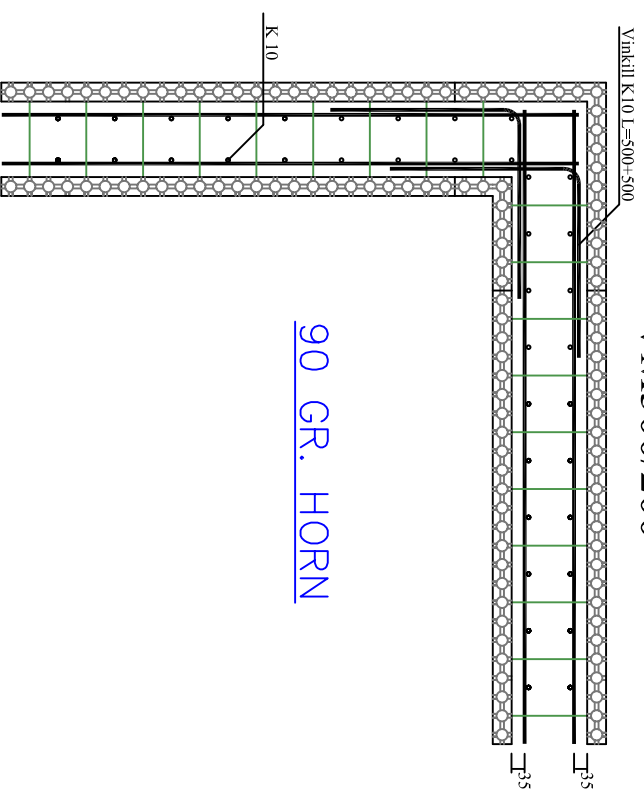

JÄRNABENDING TVÖFÖLD-1

VM250/150

VM300/200

LÁRÉTT JÄRN ERU 35mm FRÁ INNRI BRÚN OG LÖÐRÉTT JÄRN Í FJARLÆGDINN 45mm
ÞETTA GILDIR UM ÖLL VARMAMÓT SAMAN HVORT EINANGRUNIN SÉ 50 EDA 75mm
VIÐ 90 GR. HORN ER FJARLÆGD FRÁ YTRI BRÚN Í FYRSTA JÄRN 250mm OG SíÐAN 150mm

VM-362