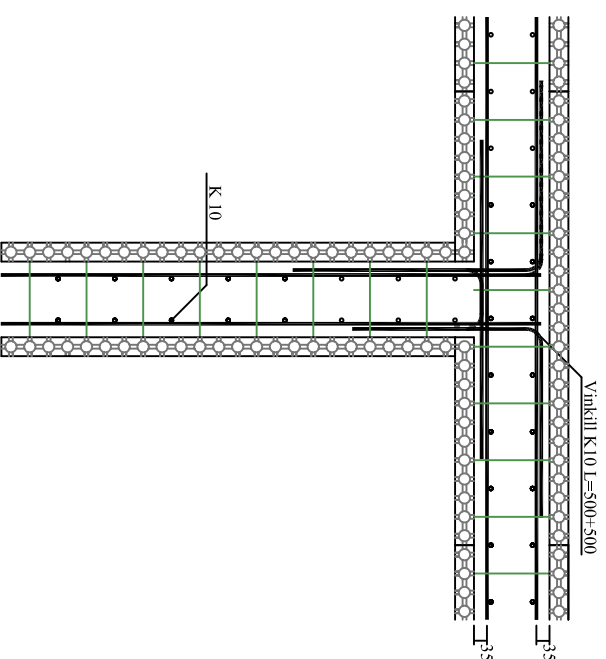

JÁRNABENDING TVÖFÖLD-3

VM250/150

VM300/200

LÁRÉTT JÁRN ERU 35mm FRÁ INNRI BRÚN OG LÓDRÉTT JÁRN Í FJARLÆGDINNÍ 45mm
BETTA GILDIR UM ÖL VARMAMÓT SAMÁ HVORT EINANGRUNIN SÉ 50 EDA 75mm
VIÐ 90 GR. HORN ER FIARLÆGD FRÁ YTRI BRÚN Í FYRSTA JÁRN 250mm OG SÍÐAN 150mm

VM-365

VARMAMÓT