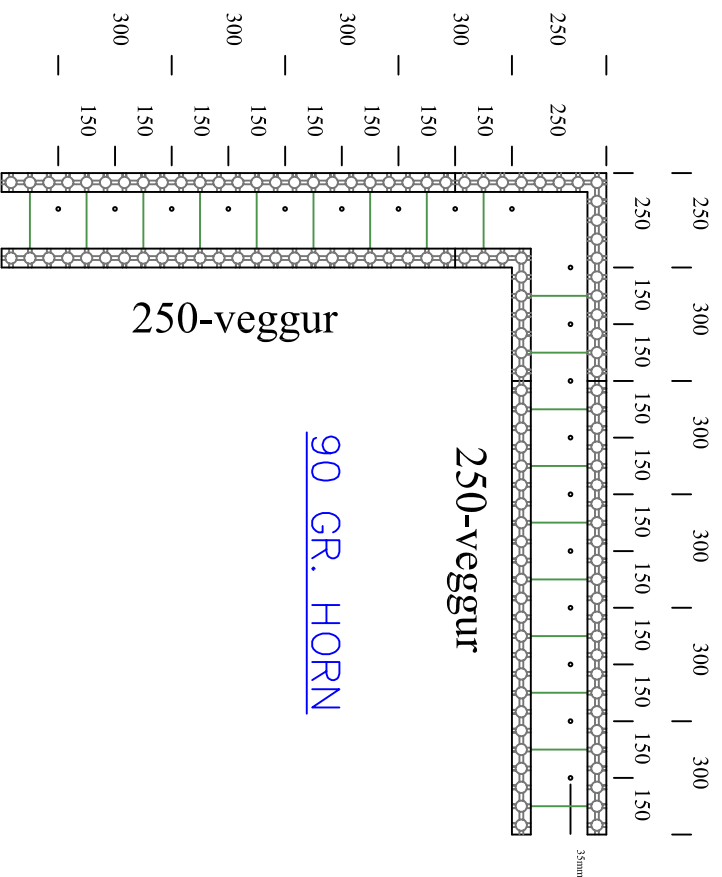

# JÁRNABENDING LÓÐRÉTT-1

LÁRÉTT JÁRN ERU 35mm FRÁ INNRI BRÚN OG LÓÐRÉTT JÁRN Í FJARLÆGDINN 45mm  
ÞETTA GILDIR UM ÖLL VARMAMÓT SAMÁ HVORT EINANGRUNIN SÉ 50 EDA 75mm  
VIÐ 90 GR. HORN ER FJARLÆGD FRÁ YTRI BRÚN Í FYRSTA JÁRN 250mm OG SÍÐAN 150mm

VM-367