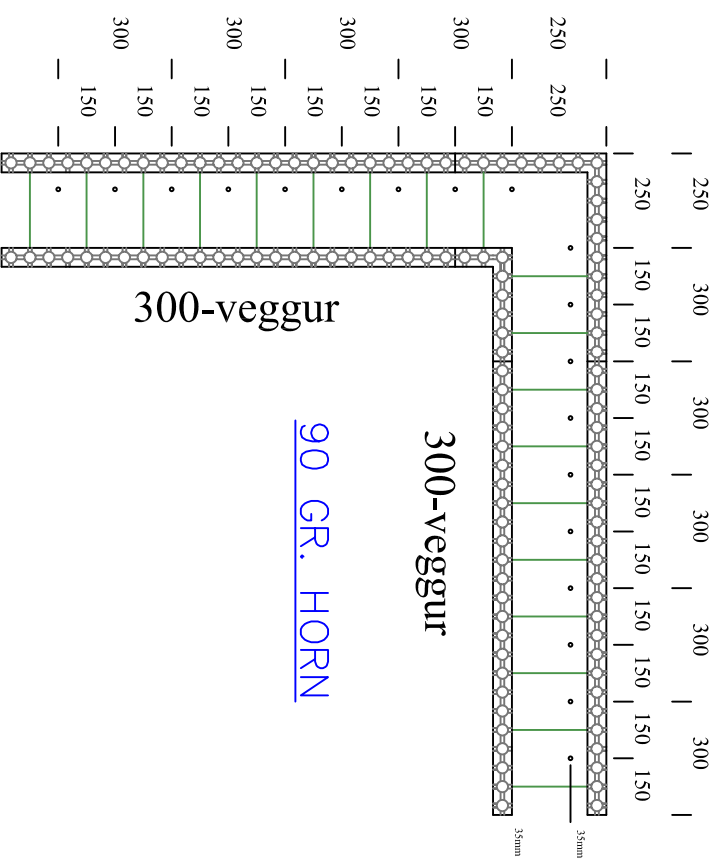

# JÁRNABENDING LÓÐRÉTT-1

LÁRÉTT JÁRN ERU 35mm FRÁ INNRI BRÚN OG LÓÐRÉTT JÁRN Í FJARLÆGDINN 45mm  
ÞETTA GILDIR UM ÖLL VARMAMÓT SAMÁ HVORT EINANGRUNIN SÉ 50 EDA 75mm  
VIÐ 90 GR. HORN ER FJARLÆGD FRÁ YTRI BRÚN Í FYRSTA JÁRN 250mm OG SÍÐAN 150mm

VM-367