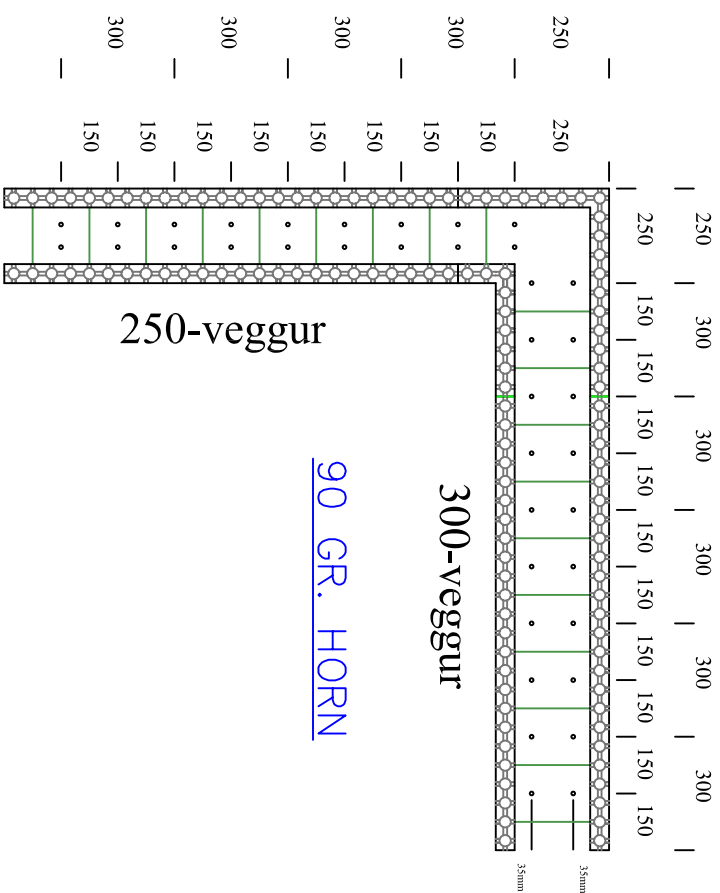

JÁRNABENDING LÓÐRÉTT-2

90 GR. HORN

LÁRÉTT JÁRN ERU 35mm FRÁ INNRI BRÚN OG LÓÐRÉTT JÁRN Í FJARLÆGDINN 45mm
ÞETTA GILDIR UM ÖLL VARMAMÓT SAMAN HVORT EINANGRUNNIN SÉ 50 EDA 75mm
VIÐ 90 GR. HORN ER FJARLÆGD FRÁ YTRI BRÚN Í FYRSTA JÁRN 250mm OG SíðAN 150mm

VM – 368