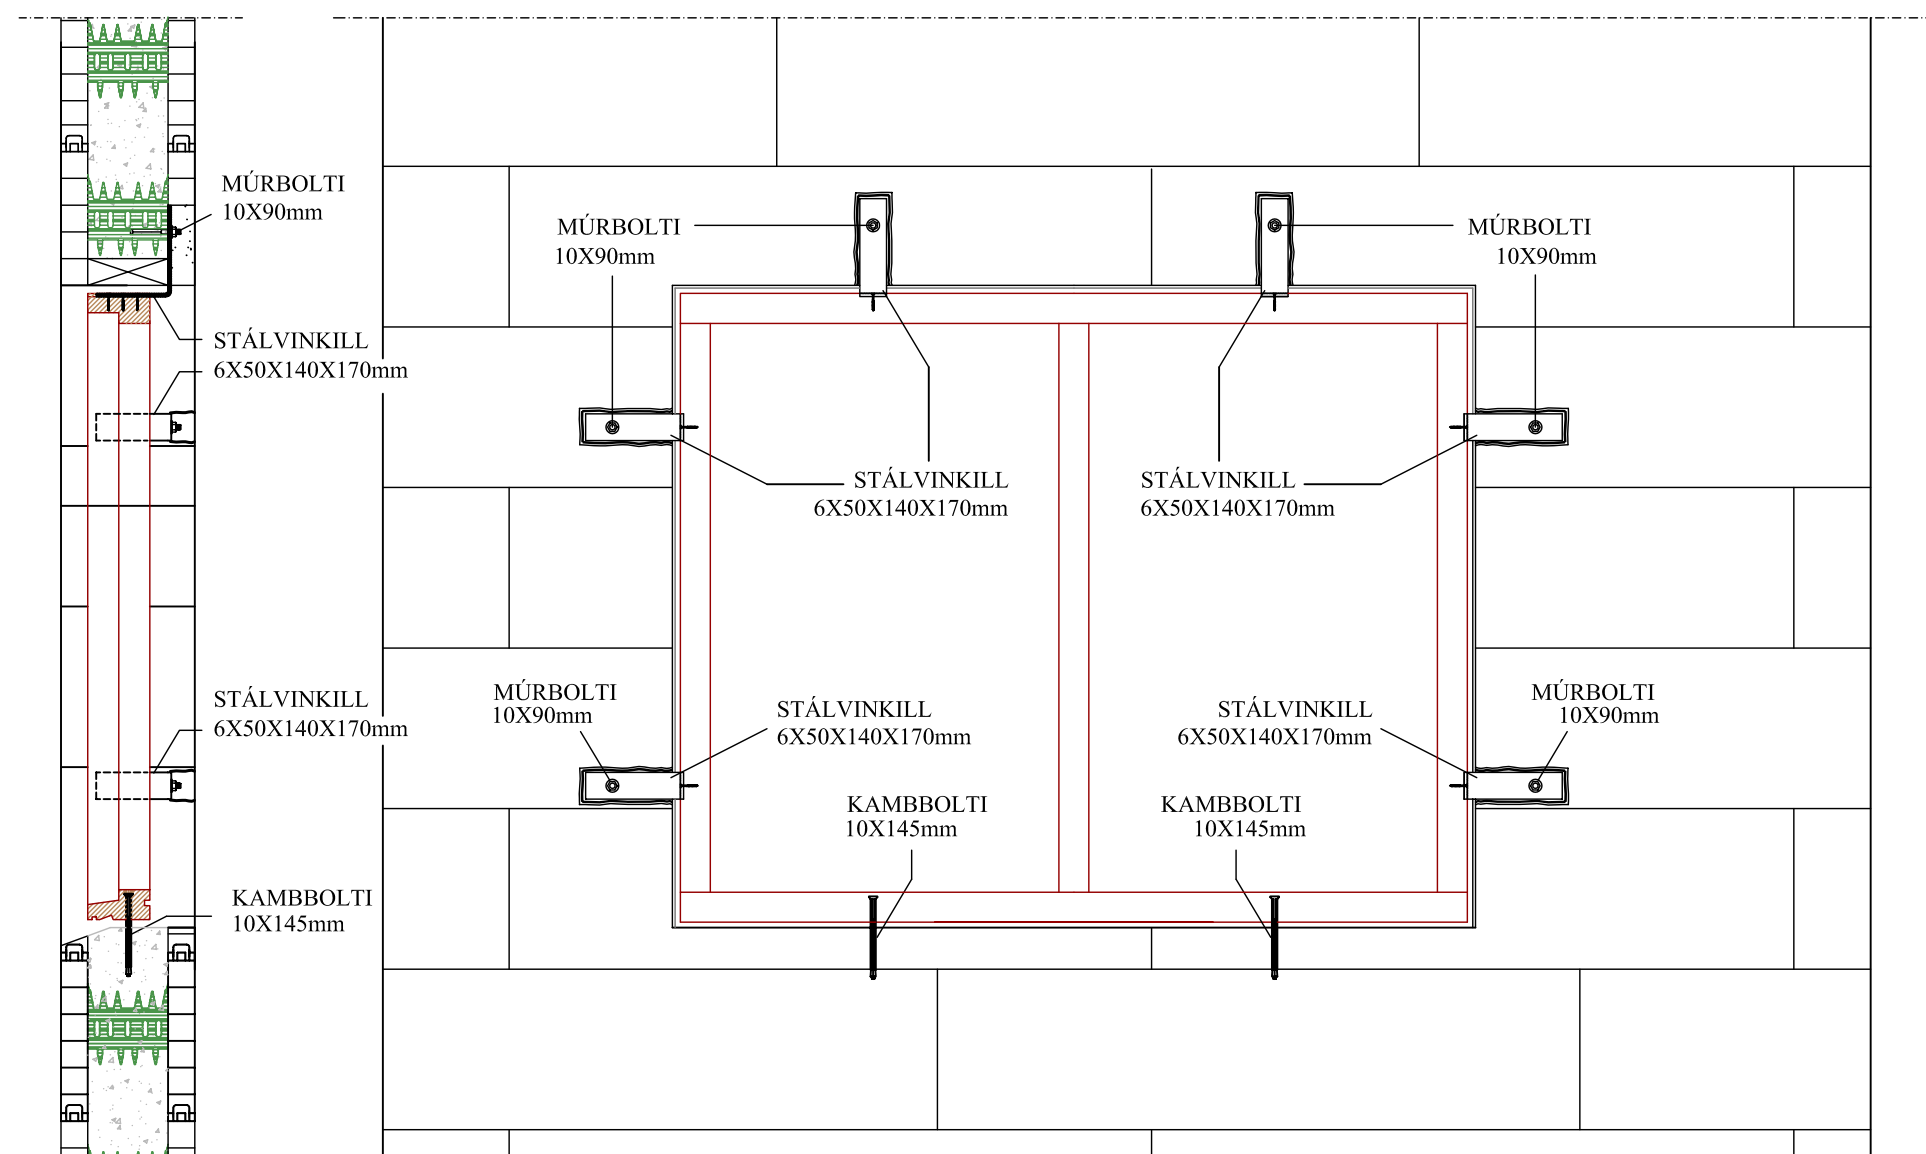

GLUGGI FESTUR MEÐ VINKLUM

MÚR ÚTI - MÚR INNI

- 1 Skorið úr einangrun fyrir 6x50x140x170mm vinklum. Vinklar festir á gluggann með riðfríum tréskrúfum, glugganum komið fyrir og hann festur við steypa vegginn með 10x90mm múrboltum.
- 2 Útlitsmynd og snið á glugga í vegg. Sýnir hvernig glugginn er festur allan hringinn.